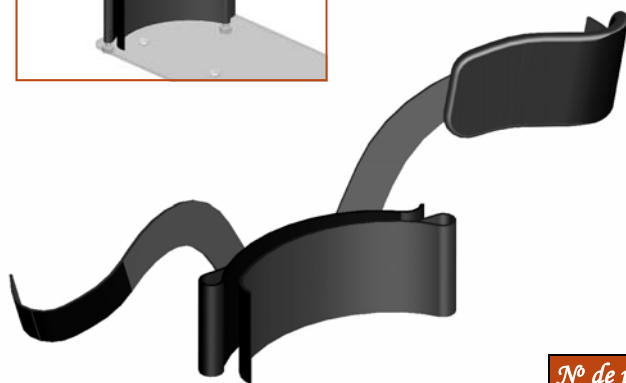

Talonnère

La talonnère réglable s'installe sur tout type de palette et permet, grâce au velcro, un ajustement en profondeur

N° de produit	Description
MI7130	Talonnère

Cale-pied

Stabilise efficacement et confortablement grâce à un plastron de Néopren. Le cale-pied est réglable par sa fixation de velcro.

N° de produit	Description
MI7135	Cale-pied