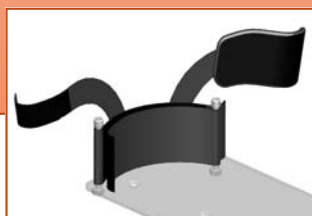

Talonnère

La talonnère réglable s'installe sur tout type de palette et permet, grâce au velcro, un ajustement en profondeur

N° de produit	Description
MI7130	Talonnère

Cale-pied

Stabilise efficacement et confortablement grâce à un plastron de Néopren. Le cale-pied est réglable par sa fixation de velcro.

N° de produit	Description
MI7135	Cale-pied